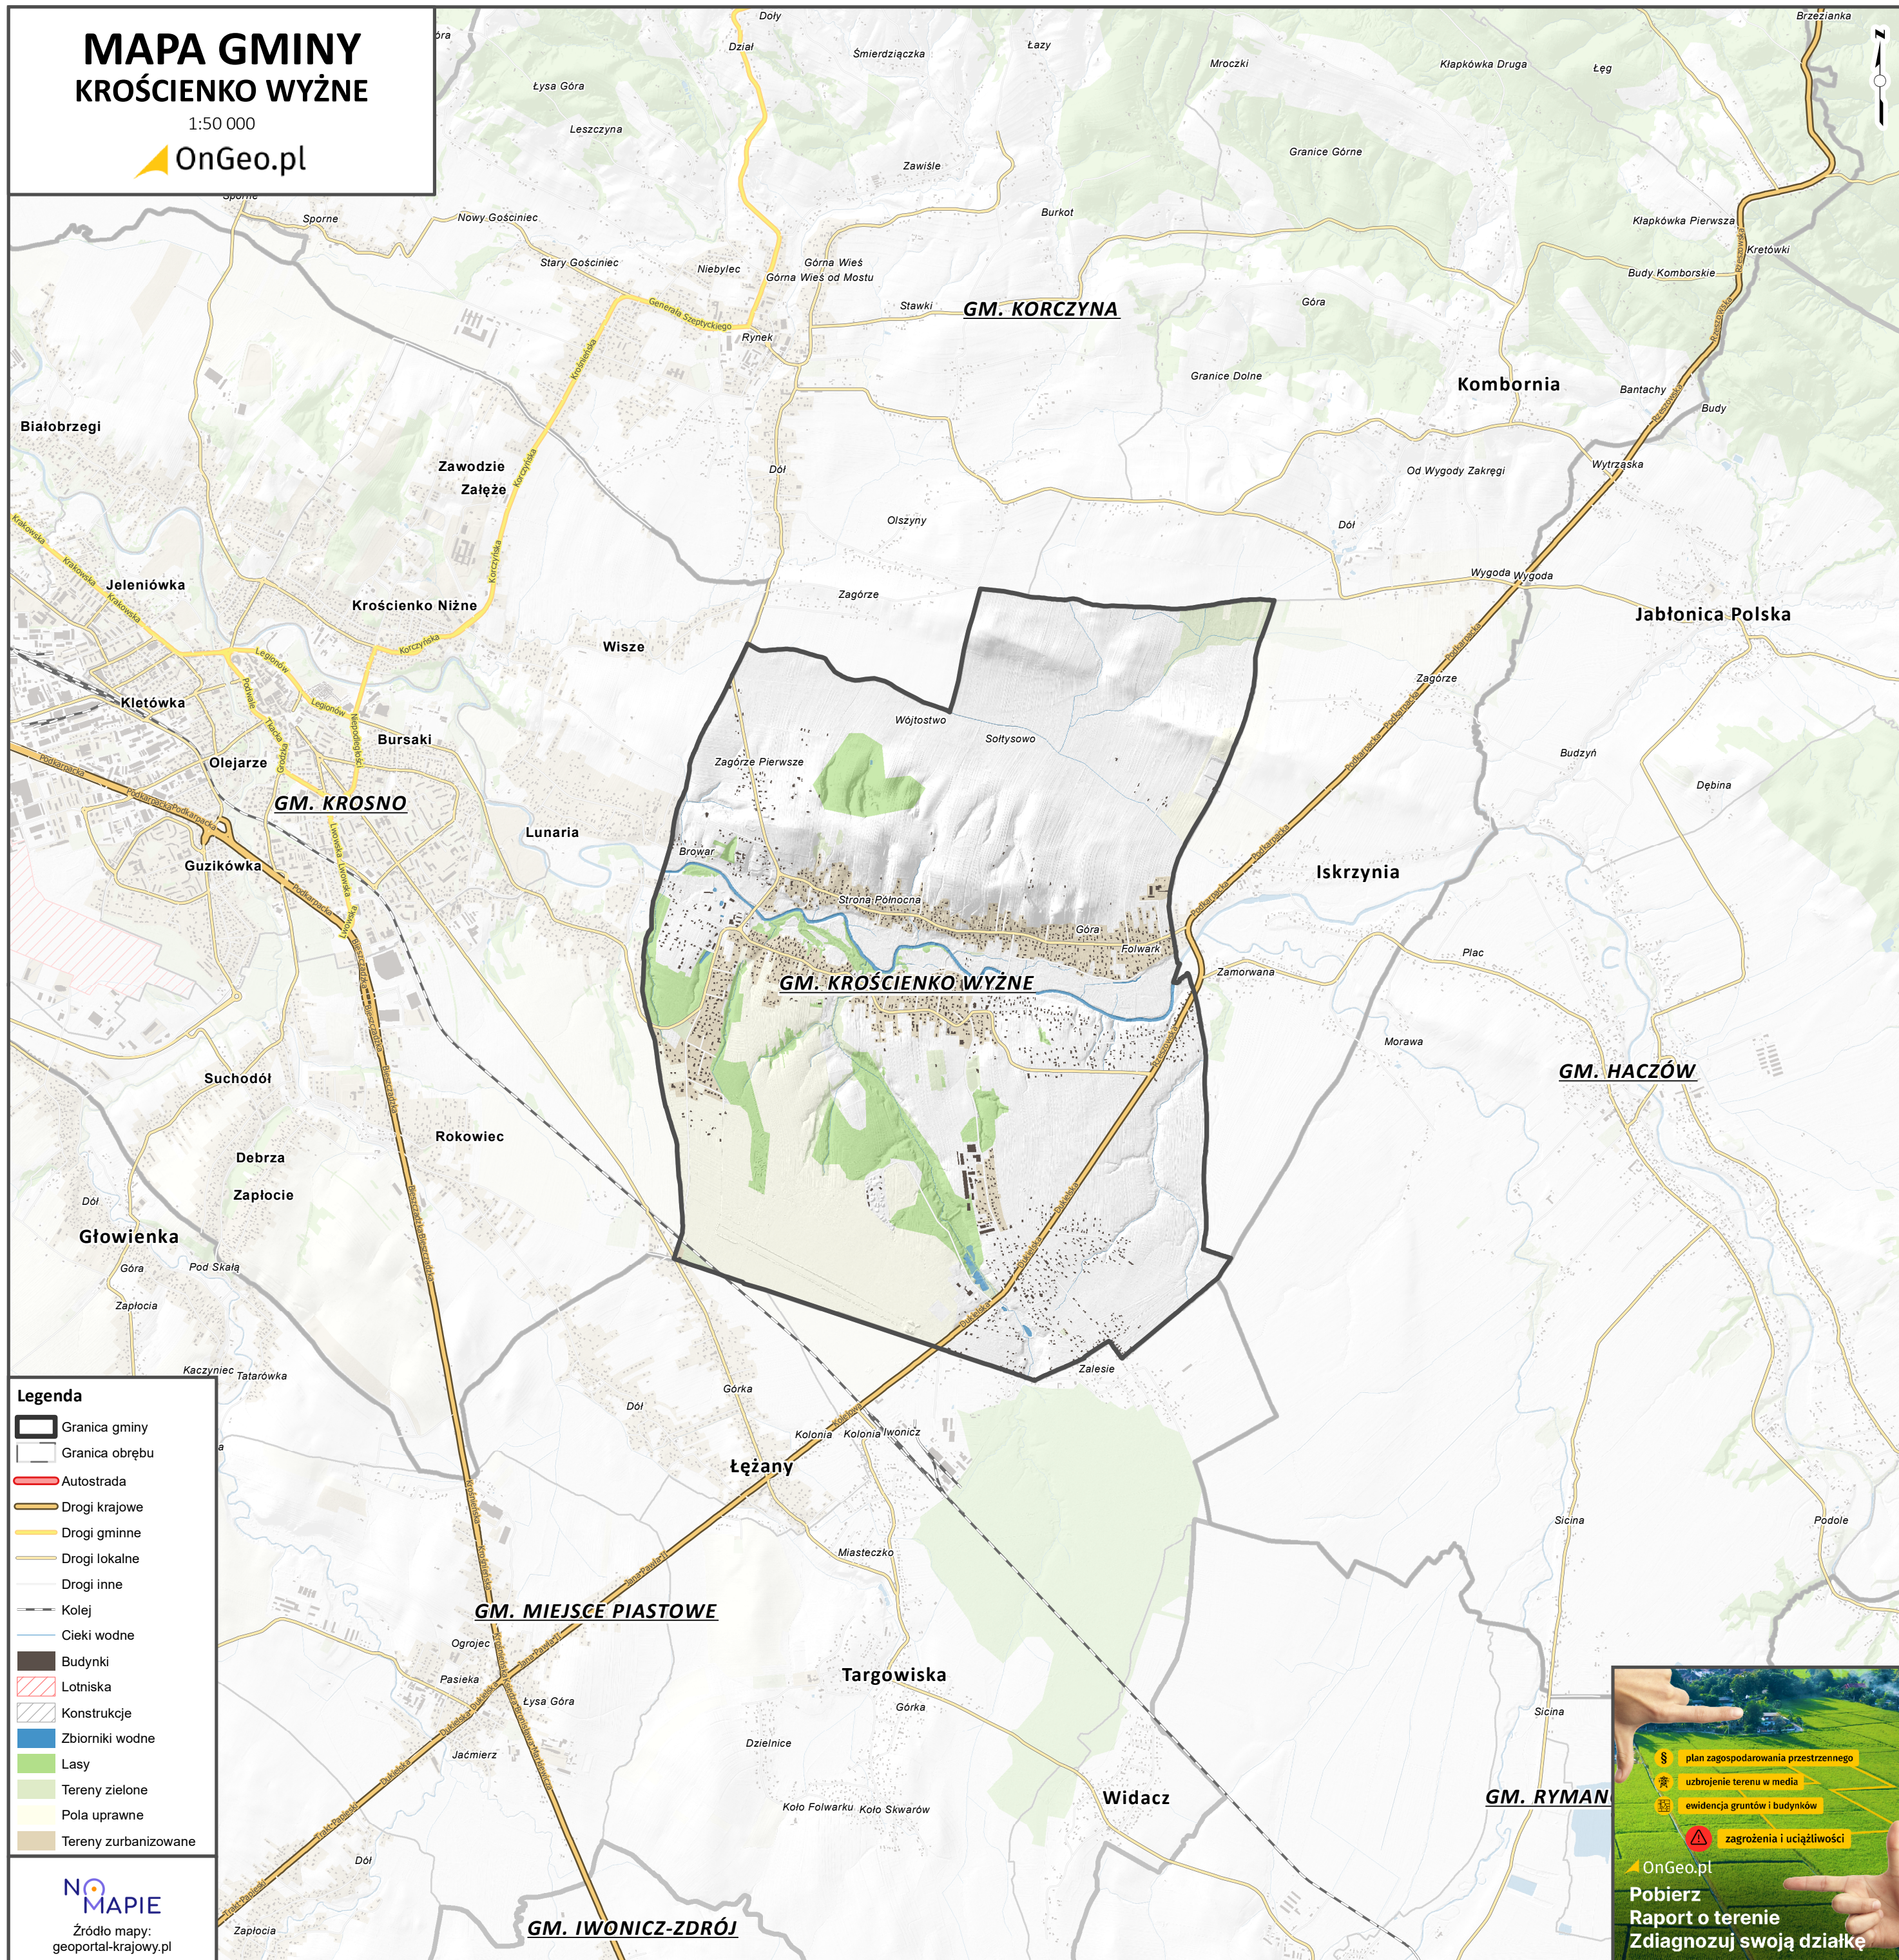

MAPA GMINY KROŚCIENKO WYŻNE

1:50 000

Legenda

- Granica gminy
- Granica obrębu
- Autostrada
- Drogi krajowe
- Drogi gminne
- Drogi lokalne
- Drogi inne
- Kolej
- Cieki wodne
- Budynki
- Lotniska
- Konstrukcje
- Zbiorniki wodne
- Lasy
- Tereny zielone
- Pola uprawne
- Tereny zurbanizowane

NO
MAPIE

Źródło mapy:
geoportaj-krajowy.pl

- § plan zagospodarowania przestrzennego
- 🏗️ uzbrojenie terenu w media
- 📄 ewidencja gruntów i budynków
- ⚠️ zagrożenia i uciążliwości

OnGeo.pl
Pobierz
Raport o terenie
Zdiagnozuj swoją działkę